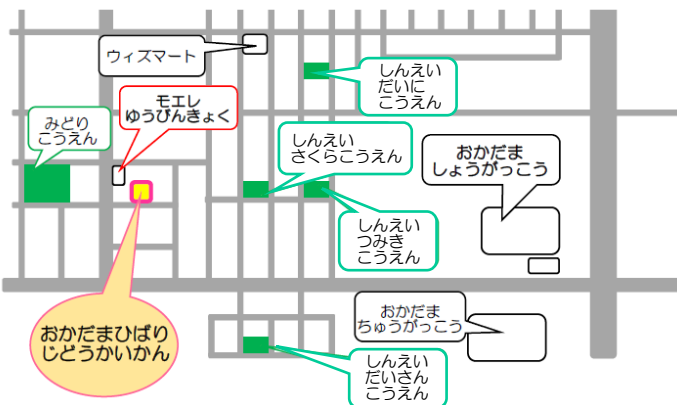

くわ しょくいん き
※詳しくは職員に聞いてください。

ようこそ！丘珠ひばり児童会館へ！

おかだま じどうかいかん
丘珠ひばり児童会館
マスコットキャラ
“ひば吉”

じどうかいかん 児童会館は・・・

しょうがくせい こうこうせい だれ あそ
小学生から高校生まで、誰でも遊
びに来ることができるよ。
スポーツやゲームをしたり本をよ
んだり、とっても楽しくあそべる
ところです。

じどうかいかん 「児童会館のおやくそく」

- ★げんきにあいさつをしましょう！
- ★たべもの、おかね、たいせつなものは
もってこないようにしましょう。
- ★児童会館にきたら、うけつけでなまえをかきましょう。
- ★児童会館のものは、たいせつにつかいましょ。
- あそんだあとは、ちゃんとかたづけましょ。
- ★自転車にのってきたら、自転車おきばに
ちゃんとならべましょ。
- ★おやくそくをまもって、みんなで
なかよくあそびましょ！

おかだま じどうかいかん
丘珠ひばり児童会館
マスコットキャラ
“ひば子”

じどうかいかん 『児童会館はどこにあるの？』

ゆうびんきょく
モエシ郵便局のすぐそばにあります！

ちず 【地図】

そと じどうかいかん 【外からみた児童会館】

おべんとうタイム

土曜日や学校がおやすみの日は、
おべんとうをもってきて食べることができます。
★おべんとうタイムは12時から1時までです。
★ゴミはもってかえりましょ

おやつタイム

土曜日や学校がおやすみの日は、
おやつタイムがあります。
★おやつタイムは3時から3時30分までです。
★ゴミはもってかえりましょ。
★ガムはもってこないでね。

『あそべる日と時間は？』

★月요일から土曜日の開館時間は
ごぜん8時45分からごご6時まで
※じぶんたちだけで帰るときのあそべる時間は、
お家のひとと確認してください。

『おやすみの日は？』

★日曜日、祝日、振替休日

ねんまつねんし
年末年始（12/29～1/3）

【たいいくしつ】

ボールあそびやいちりんしゃ、ドッチビーなど、
いろいろなスポーツができます。
*かならず「うわぐつ」をもってきてね！

【プレイルーム】